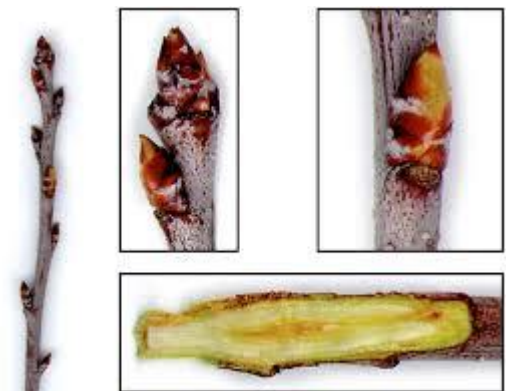

# Corylus colurna – Baumhassel

♀

♂

# Prunus padus – früh blühende Traubenkirsche

Blatt matt und hell

# Prunus serotina – spät blühende Traubenkirsche

Blatt dick und glänzend

Behaarung der Mittelrippe

# Pseudotsuga menziesii- Douglasie

Vorderseite

Rückseite

Harzige Zapfen